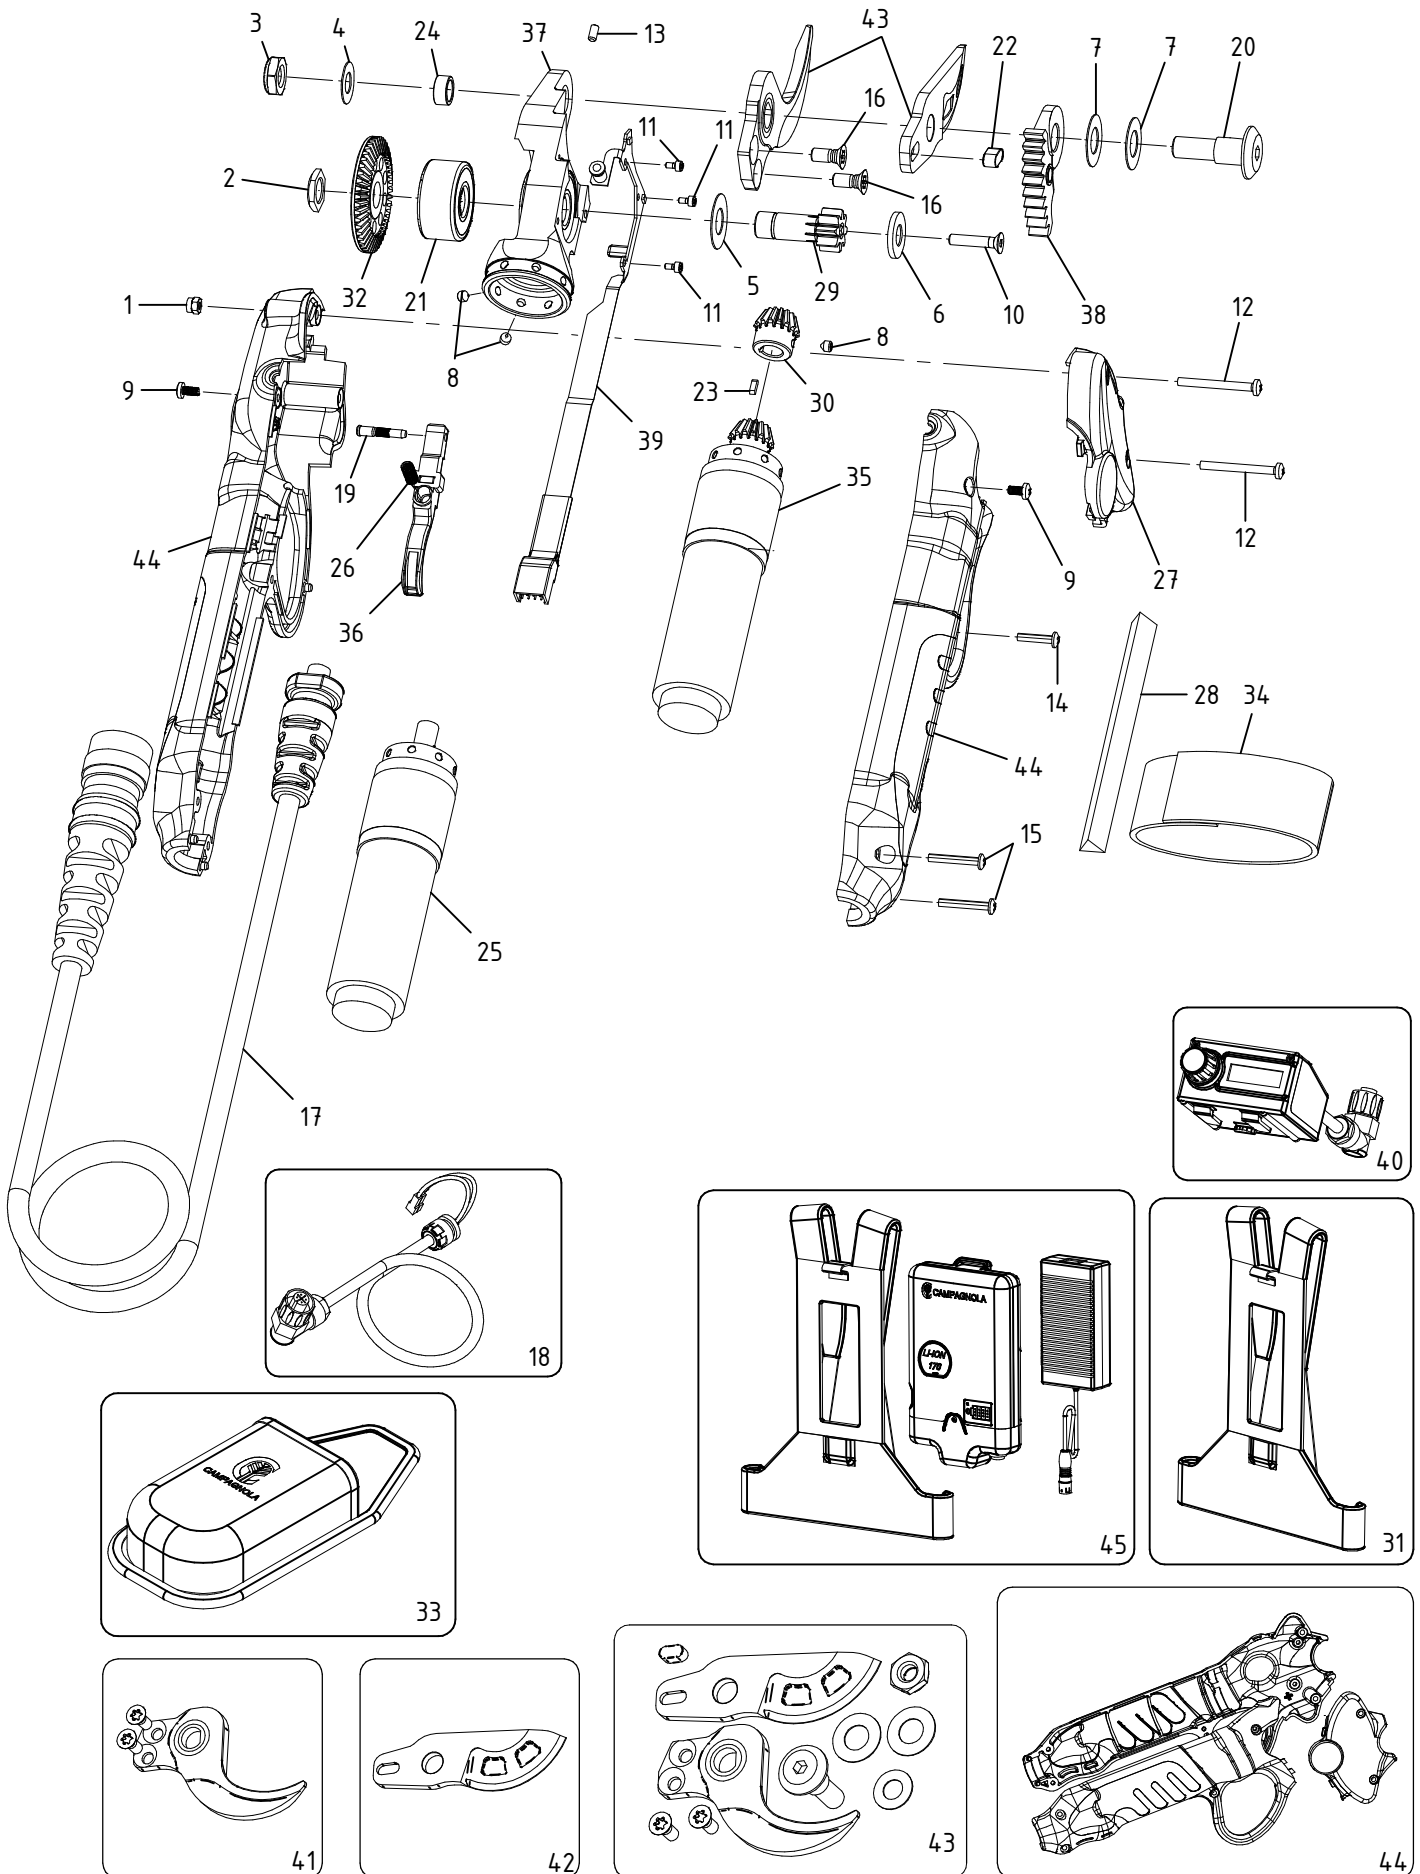

Kit forbice elettronica COBRA 130 F- POEL.0007

CAMPAGNOLA S.r.l - Tav.: 0350.0015 Release / Versione 07

CAMPAGNOLA

UFF. TECNICO RICAMBI - RIPRODUZIONE VIETATA

Kit forbice elettronica COBRA 130 F- POEL.0007